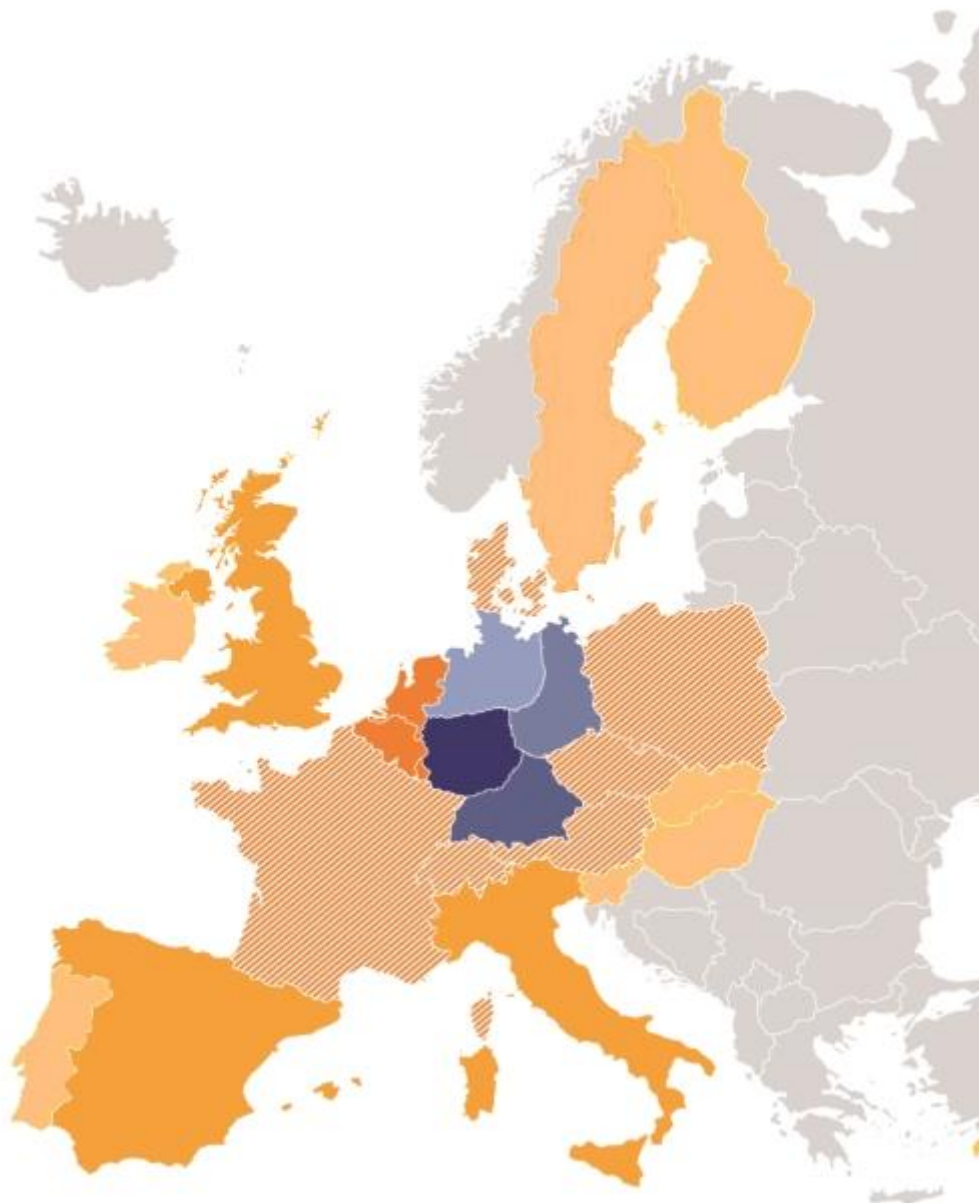

REGIONENEINTEILUNG

DEUTSCHLAND

IHRE ABSENDERREGION ERMITTELN

Deutschland unterteilt sich in 4 Versandregionen: Nord, Ost, Süd und West. Ermitteln Sie anhand Ihrer Postleitzahl Ihre Absenderregion.

ABSENDERREGIONEN

- Deutschland Nord
- Deutschland Ost
- Deutschland West
- Deutschland Süd

EMPFÄNGERZONEN

- Zone 1
- Zone 2
- Zone 3
- ▨ Zone 1-4
- Zone 5-9

PLZ ABSENDEGEBIETE NORD

06320 - 06337	37640 - 37644
06390 - 06415	38000 - 39999
06421 - 06509	49340 - 49459
06543 - 06544	49572 - 49584
14700 - 14899	49587 - 49598
19200 - 19279	49600 - 49740
19307 - 19339	49745 - 49762
20000 - 23949	49768 - 49779
24000 - 31600	49829 - 49832
31607 - 31792	49836 - 49838
31813 - 31999	49844 - 49845
37400 - 37431	
37437 - 37589	
37615 - 37635	