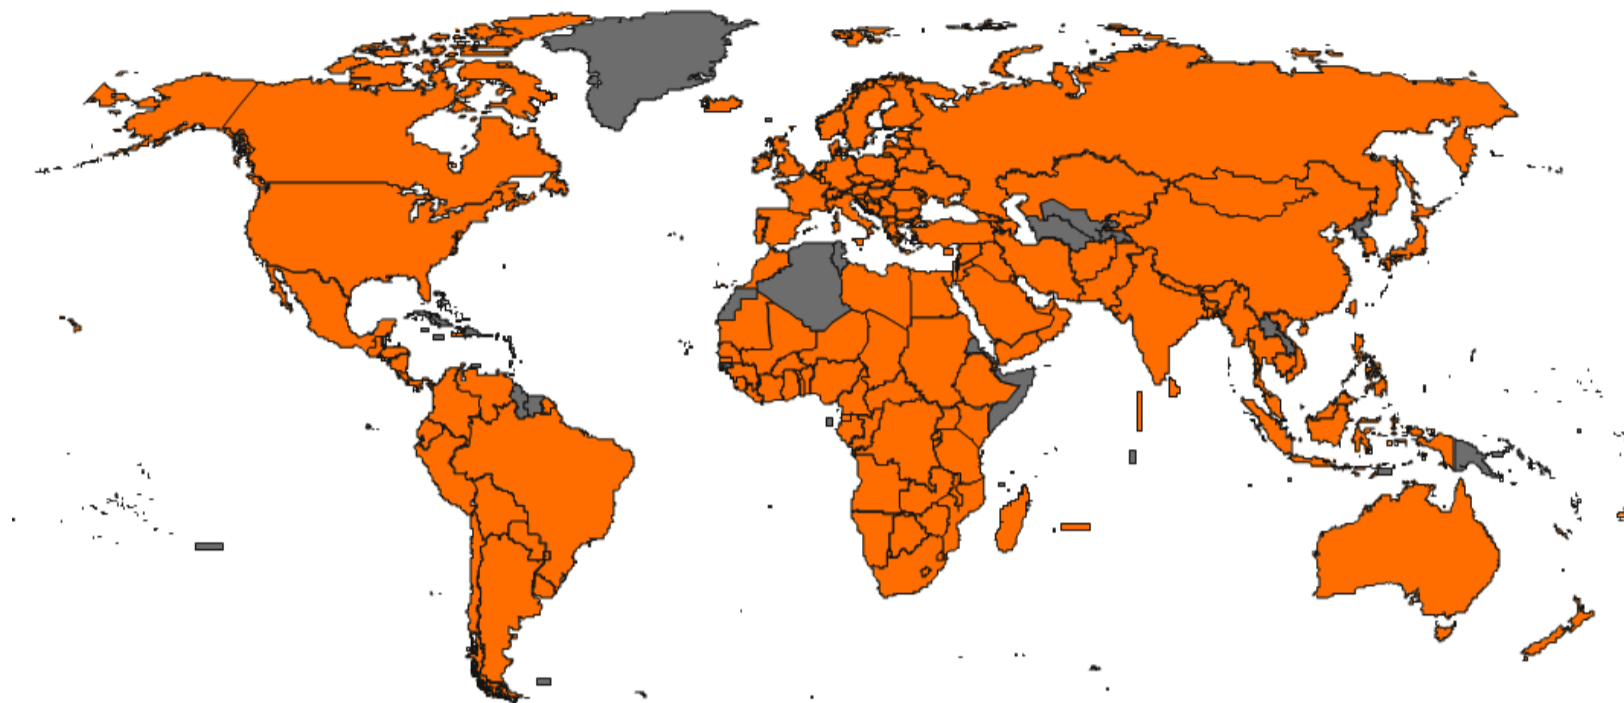

Express Import er tilgjengelig i 170 land;

Afghanistan	Kypros	Iran	Mikronesia	Saudi Arabia
Albania	Den tsjekkiske republikk	Irak	Moldova	Senegal
Andorra	Danmark	Irland	Monaco	Serbia
Angola	Djibouti	Israel	Mongolia	Seychellene
Argentina	Ecuador	Italia	Montenegro	Sierra Leone
Armenia	Egypt	Cote d'Ivoire	Marokko	Singapore
Australia	El Salvador	Japan	Mozambique	Slovakia
Østerrike	Ekvatorial-Guinea	Jordan	Myanmar	Slovenia
Aserbajdsjan	Estland	Kasakhstan	Namibia	Sør-Afrika
Bahrain	Etiopia	Kenya	Nepal	Spania
Bangladesh	Fiji	Korea	Nederland	Sri Lanka
Hviterusland	Finland	Kosovo	De nederlandske Antillene	Sudan
Belgia	Frankrike	Kuwait	Ny-Kaledonia	Swaziland
Benin	Fransk Guyana	Kirgisistan	New Zealand	Sverige
Bhutan	Fransk Polynesia	Latvia	Nicaragua	Sveits
Bolivia	Gabon	Libanon	Niger	Syria
Bosnia-Herzegovina	Gambia	Lesotho	Nigeria	Taiwan
Botswana	Georgia	Liberia	Nord-Marianene	Tanzania
Brasil	Tyskland	Libya	Norge	Thailand
Brunei	Ghana	Liechtenstein	Oman	Togo
Bulgaria	Hellas	Litauen	Pakistan	Trinidad & Tobago
Burkina Faso	Guadeloupe	Luxembourg	Palau	Tyrkia
Burundi	Guam	Makedonia	Panama	Uganda
Kambodsja	Guatemala	Madagaskar	Paraguay	Ukraina
Kamerun	Guinea	Malawi	Peru	Forente arabiske emirater
Canada	Haiti	Malaysia	Filippinene	Storbritannia
Den sentralafrikanske republikk	Honduras	Maldivene	Polen	USA
Tsjad	Hong Kong	Mali	Portugal	Uruguay
Chile	Ungarn	Malta	Qatar	Uzbekistan
Kina	Island	Marshalløyene	Réunion	Venezuela
Colombia	India	Martinique	Romania	Vietnam
Kongo	Indonesia	Mauritania	Rusland	Jemen
Costa Rica		Mauritius	Rwanda	Zambia
Kroatia		Mayotte	San Marino	Zimbabwe
		Mexico		