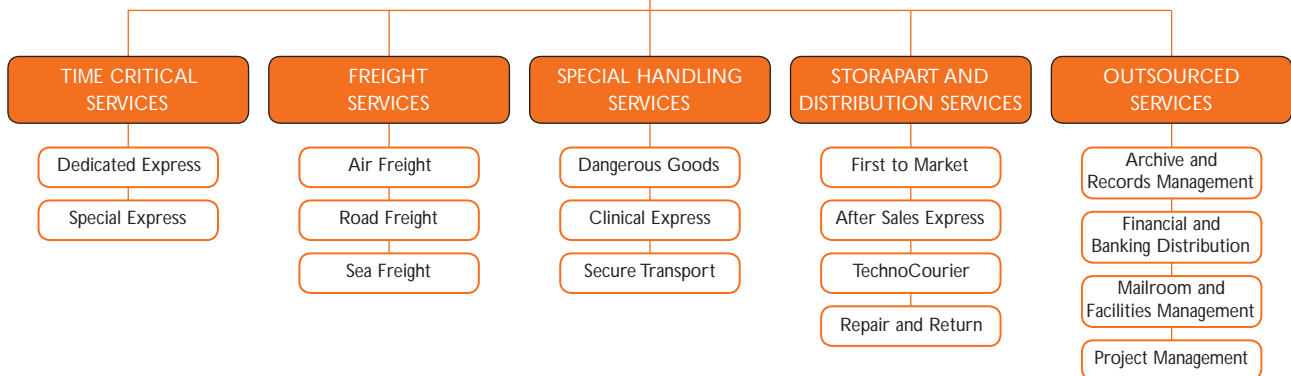

Special Services

KONTAKTA TNT

Special Services 020-924 924

Ring till oss, 24 timmar om dygnet,

7 dagar i veckan – året runt!

www.tnt.se