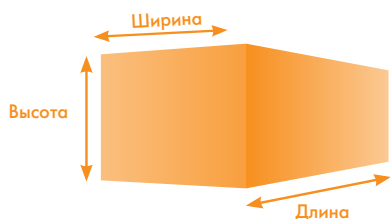

* Тарифы, указанные в зоне 6, применяются к любому отправлению, пунктом отправления или назначения которого являются населённые пункты, не входящие в 1 – 5 зоны обслуживания.

Доставка к определенному времени	Доплата к тарифу	Дополнительные услуги	%
Доставка до 9:00	120 грн	Страхование Не документы	0,6
Доставка до 10:00	100 грн	ITLL (увеличение степени ответственности)	
Доставка до 12:00	70 грн	стоимость отправления до 10 000 грн.	0,3
Доставка до 18:00	40 грн	стоимость отправления до 25 000 грн.	0,4
Доставка отправлений в субботу	100 грн	Максимальная сумма выплат ITLL 25 000 грн	

Расчет оплачиваемого веса

Если объемный вес превышает фактический вес груза, стоимость доставки рассчитывается по объемному весу.

Формула расчета объемного веса:

1. Измерить длину, высоту, ширину в сантиметрах. Полученные значения округлить до целого.
2. Расчёт: длина (см) X высота (см) X ширина (см) / 1000000 = (полученный результат округлить до третьей цифры после запятой, в сторону увеличения) X 167 = объемный вес.

Пример:

Длина: 33 см, Высота: 33 см, Ширина: 33 см
Расчёт: 33 X 33 X 33 / 1000 000 = 0,036 X 167 = 6,012 кг

Услуга Доставка до 18:00 введена с 1 апреля 2009 года. TNT Express оставляет за собой право изменять тарифы.

Тарифы указаны в гривнах, с учетом НДС, без учёта топливной надбавки.

Информацию об изменениях топливной надбавки можно получить на сайте www.tnt.ua

Дополнительную информацию об услугах Страхование, ITLL, Sameday, Time Critical, Freight Services и других видах Special Services можно получить в Отделе по работе с клиентами, тел. 207-07-77