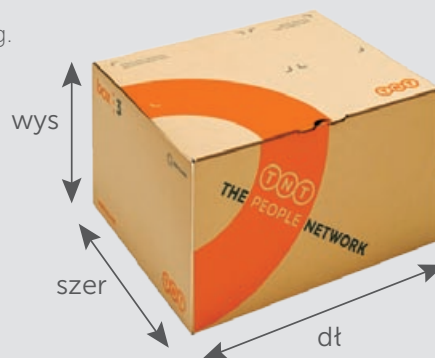

Obliczanie wagi objętościowej

W przypadku dużych i lekkich ładunków ceny przesyłek ustalane są na podstawie wagi objętościowej, tj. według zajmowanego przez nie miejsca. Poniższy przykład przedstawia sposób wyliczenia wagi objętościowej:

1. Należy obliczyć objętość danej przesyłki przyjmując jej wymiary w metrach. Jeżeli długość przesyłki wynosi 0,9 m, wysokość 0,3 m, a szerokość 0,4 m, to przemnażając te wymiary przez siebie uzyskamy prawidłową objętość przesyłki: $0,9 \times 0,3 \times 0,4 = 0,108$.
2. Wyliczoną objętość przesyłki należy następnie pomnożyć przez odpowiedni dla danego serwisu współczynnik przeliczeniowy wagi objętościowej. Przykładowo dla serwisu krajowego, dla którego współczynnik przeliczeniowy wynosi 250, ostateczną wagę objętościową wyliczymy w następujący sposób:
   $0,108 \times 250 = 27$ kilogramów.
3. Maksymalna waga pojedynczej przesyłki na palecie to 400 kg.
  Maksymalne wymiary pojedynczej przesyłki na palecie to:
  240 cm x 120 cm x 180 cm (dł x szer x wys).

Współczynnik przeliczeniowy wagi objętościowej dla poniższych usług międzynarodowych:

9:00 express	200 kg/m³
10:00 express	200 kg/m³
12:00 express	200 kg/m³
express	200 kg/m³
12:00 economy express	250 kg/m³
economy express	250 kg/m³

Współczynnik przeliczeniowy dla wszystkich usług krajowych wynosi 250 kg/m³.