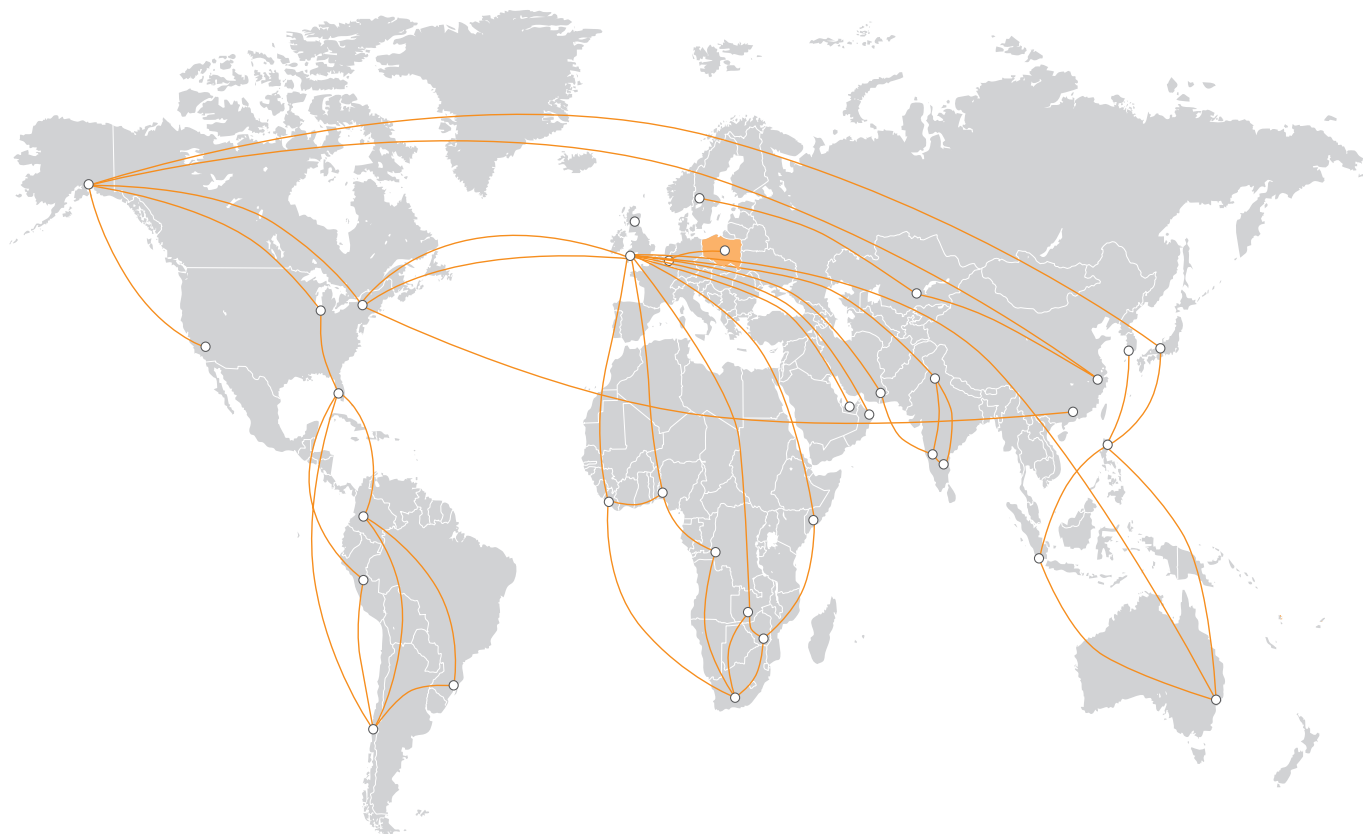

Express	(usługi międzynarodowe)	3
09:00 Express	(usługi międzynarodowe)	4
10:00 Express	(usługi międzynarodowe)	5
12:00 Express	(usługi międzynarodowe)	6
Economy Express	(usługi międzynarodowe)	7
12:00 Economy Express	(usługi międzynarodowe)	8
Special Express	(usługi międzynarodowe)	9
Dedykowany samochód	(usługi międzynarodowe)	10
Fracht lotniczy	(usługi międzynarodowe)	11
Strefy doręczeń – Mapa	(usługi międzynarodowe)	12
Strefy, Usługi, Terminy Doręczeń	(usługi międzynarodowe)	13
Informacje dodatkowe	(usługi międzynarodowe)	17
Dodatkowe usługi	(usługi międzynarodowe)	18
Cennik Usług Krajowych	(usługi krajowe)	19
Dodatkowe usługi	(usługi krajowe)	20

WIĘCEJ INFORMACJI

801 31 00 00

www.tnt.com.pl

Najlepsze usługi kurierskie w Polsce, Europie i na świecie!

Każdego dnia odbieramy i doręczamy miliony dokumentów, paczek i frachtów na całym świecie. Zaufanie, którym obdarzają nas klienci motywuje i jednocześnie zobowiązuje nas do ciągłego rozwoju.