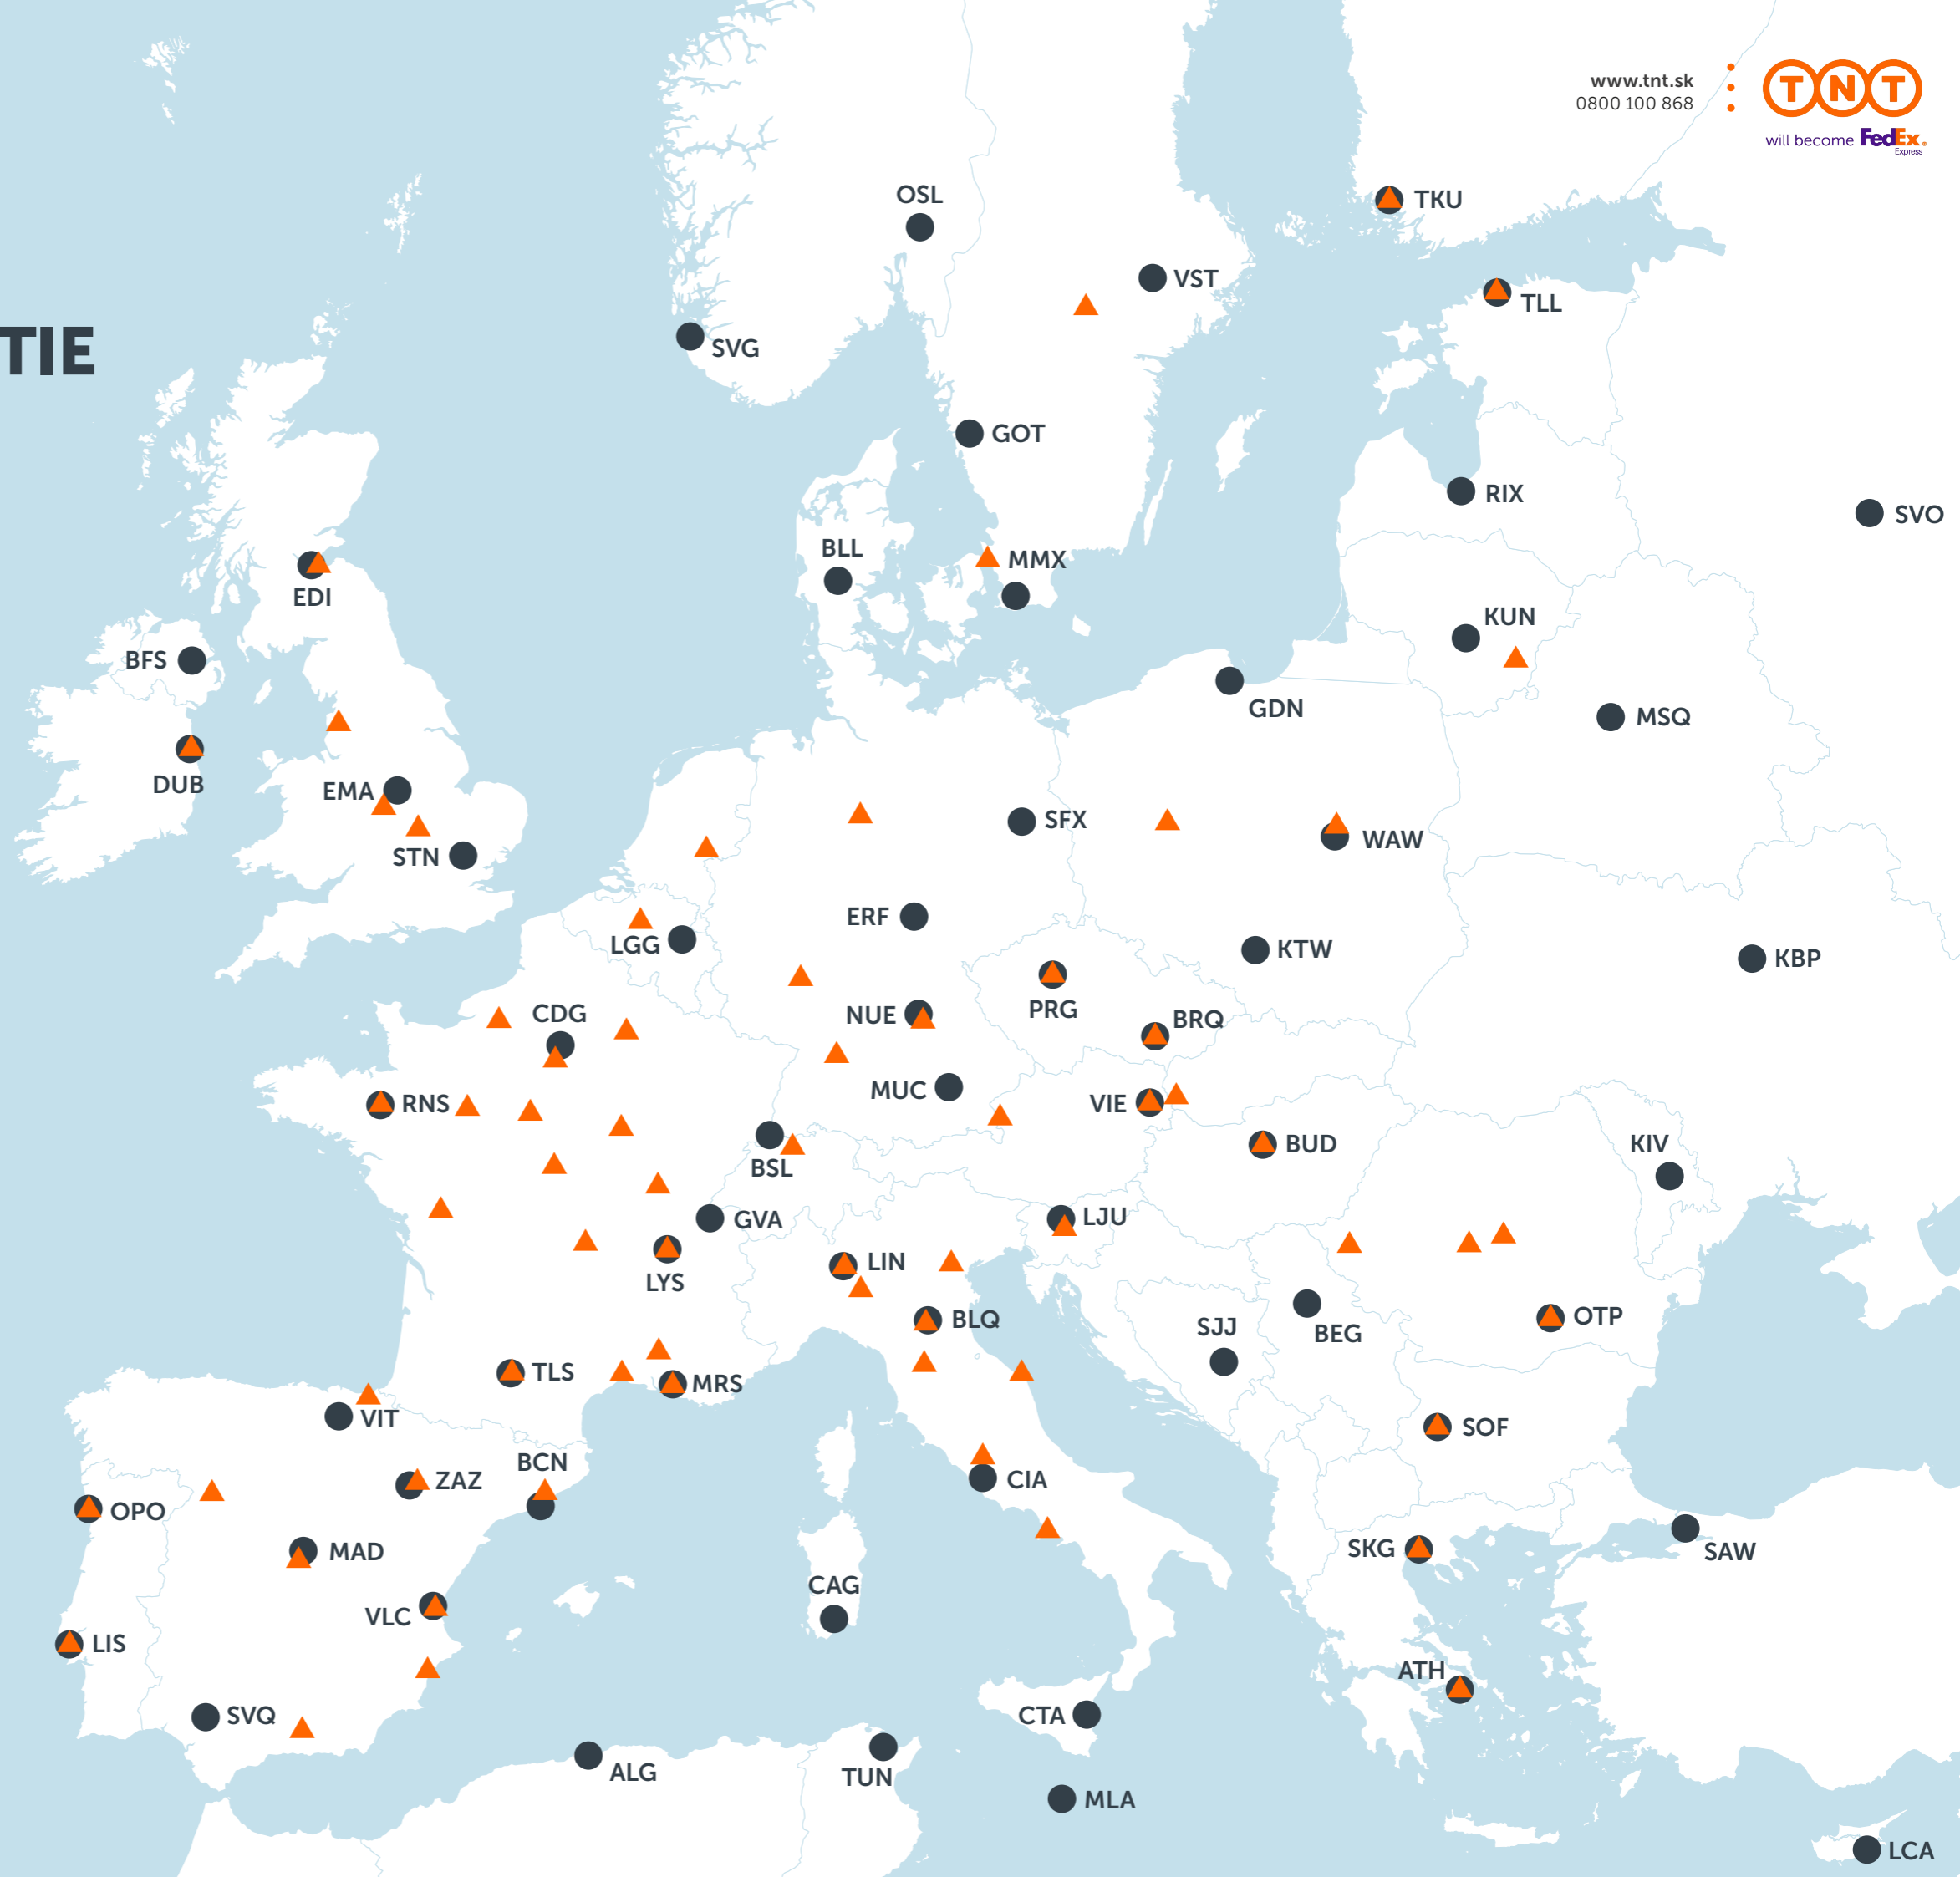

ROZŠÍRTE SVOJE EURÓPSKE POKRYTIE

TNT JE LÍDROM V EURÓPE

Naša rýchla a rozsiahla cestná sieť naprieč Európou nám umožňuje poskytovať vám široké spektrum doručovacích služieb. Vďaka tomu viete pružne plniť všetky obchodné termíny a expandovať so svojím podnikaním na nové trhy.

Či už máte obyčajnú zásielku do vedľajšieho mesta alebo potrebujete doručiť expresný balík do odľahlej oblasti vo Francúzsku, v TNT to vždy zariadime od dverí k dverám. Denne prejdeme stovky tisíc kilometrov medzi našimi 72 európskymi cestnými depami a obsluhujeme 72 letísk vo viac ako 40 krajinách naprieč kontinentom.

VIAC AKO
700
LETECKÝCH SPOJENÍ
MEDZI 72 LETISKAMI
KAŽDÝ TÝŽDEŇ

40+
KRAJÍN
EURÓPY

55 000
CIEST V RÁMCI
EURÓPSKEJ CESTNEJ
SIETE
KAŽDÝ TÝŽDEŇ

**ŠIROKÁ ŠKÁLA
DORUČOVACÍCH
SLUŽIEB**