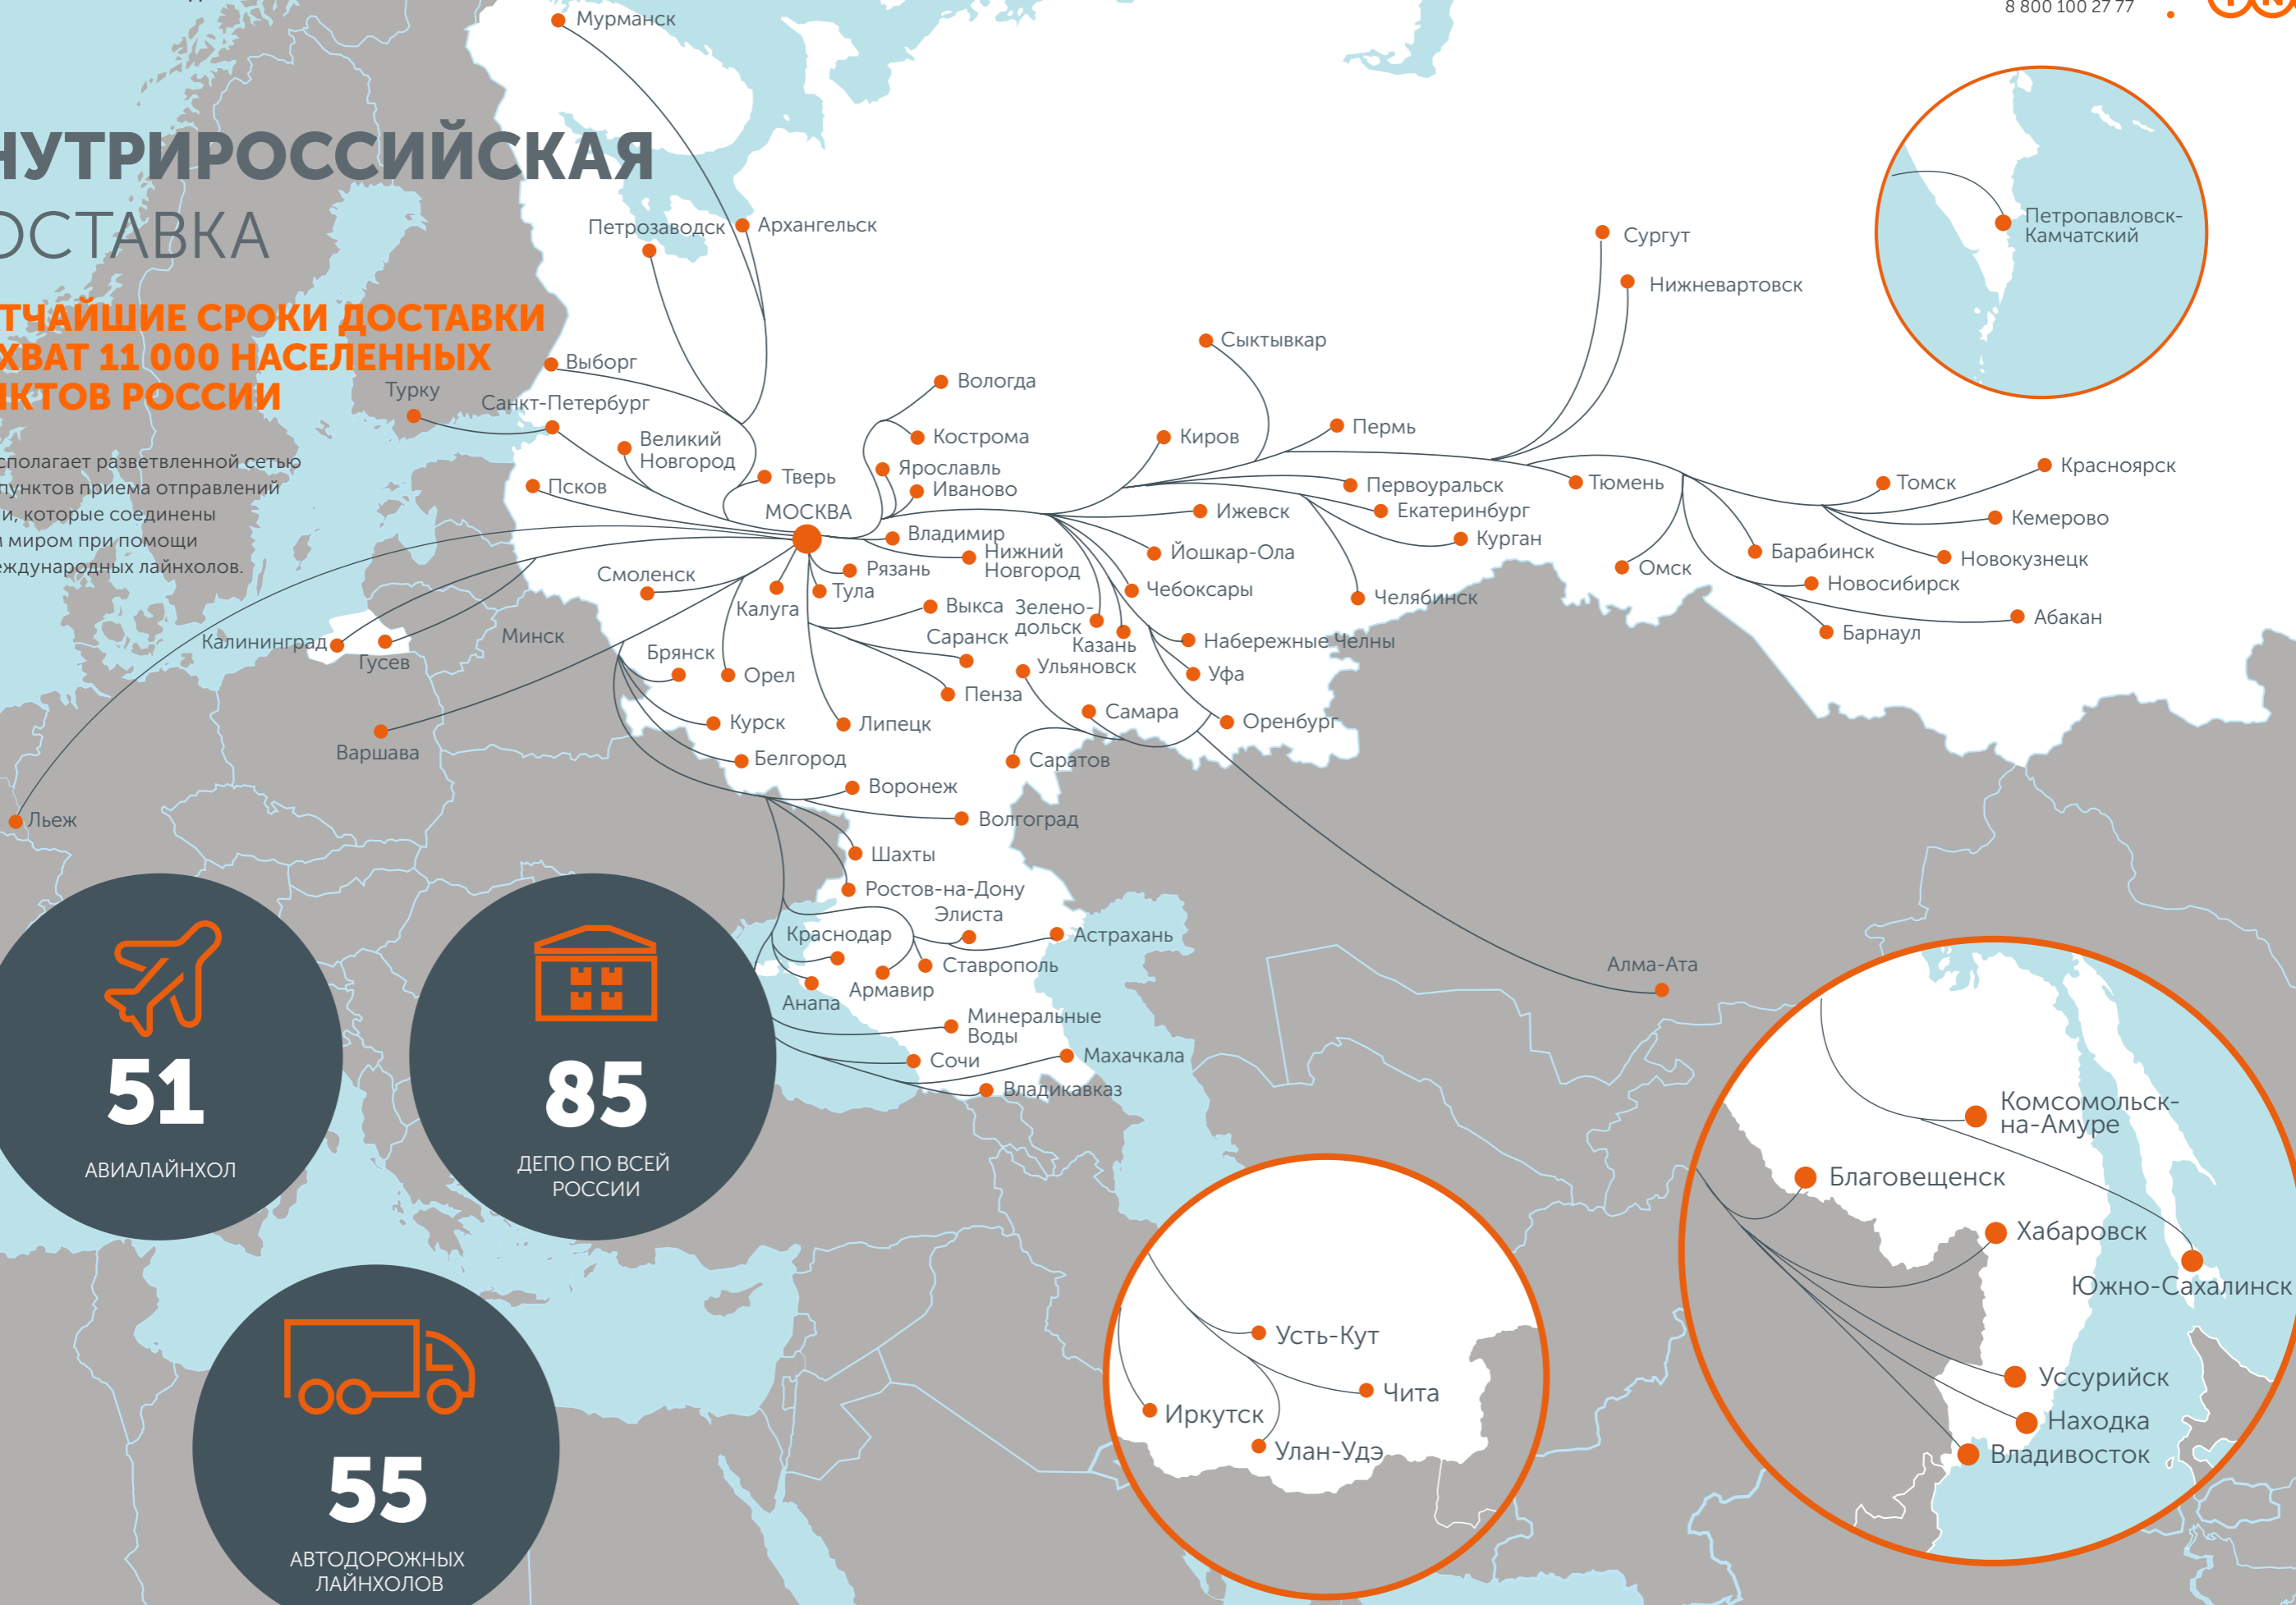

КРАТЧАЙШИЕ СРОКИ ДОСТАВКИ И ОХВАТ 11 000 НАСЕЛЕННЫХ ПУНКТОВ РОССИИ

TNT располагает разветвленной сетью депо и пунктов приема отправок в России, которые соединены со всем миром при помощи пяти международных лайнхолов.

51
АВИЛАЙНХОЛ

85
ДЕПО ПО ВСЕЙ РОССИИ

55
АВТОДОРОЖНЫХ ЛАЙНХОЛОВ

Иркутск, Усть-Кут, Чита, Улан-Удэ

Комсомольск-на-Амуре, Благовещенск, Хабаровск, Южно-Сахалинск, Уссурийск, Находка, Владивосток

ОТКРОЙТЕ ДЛЯ СЕБЯ ЕВРОПЕЙСКИЙ РЫНОК

**НАДЕЖНОСТЬ. В ЛЮБОЕ
ВРЕМЯ, В ЛЮБОЙ ТОЧКЕ
ЗЕМНОГО ШАРА**

Наша быстрая и разветвленная европейская дорожная сеть обеспечивает широкий выбор услуг по доставке, чтобы вы могли выполнять ваши обязательства перед клиентами и расширить границы вашего бизнеса. Мы соединяем вас с вашими клиентами, совершая еженедельно 55 000 автомобильных рейсов и более 700 авиарейсов.

Мы организуем весь процесс доставки — от начала до конца. Мы проезжаем сотни тысяч километров между 72 европейскими дорожными хабами ежедневно и соединяем их с 72 аэропортами в 48 странах по всему континенту.