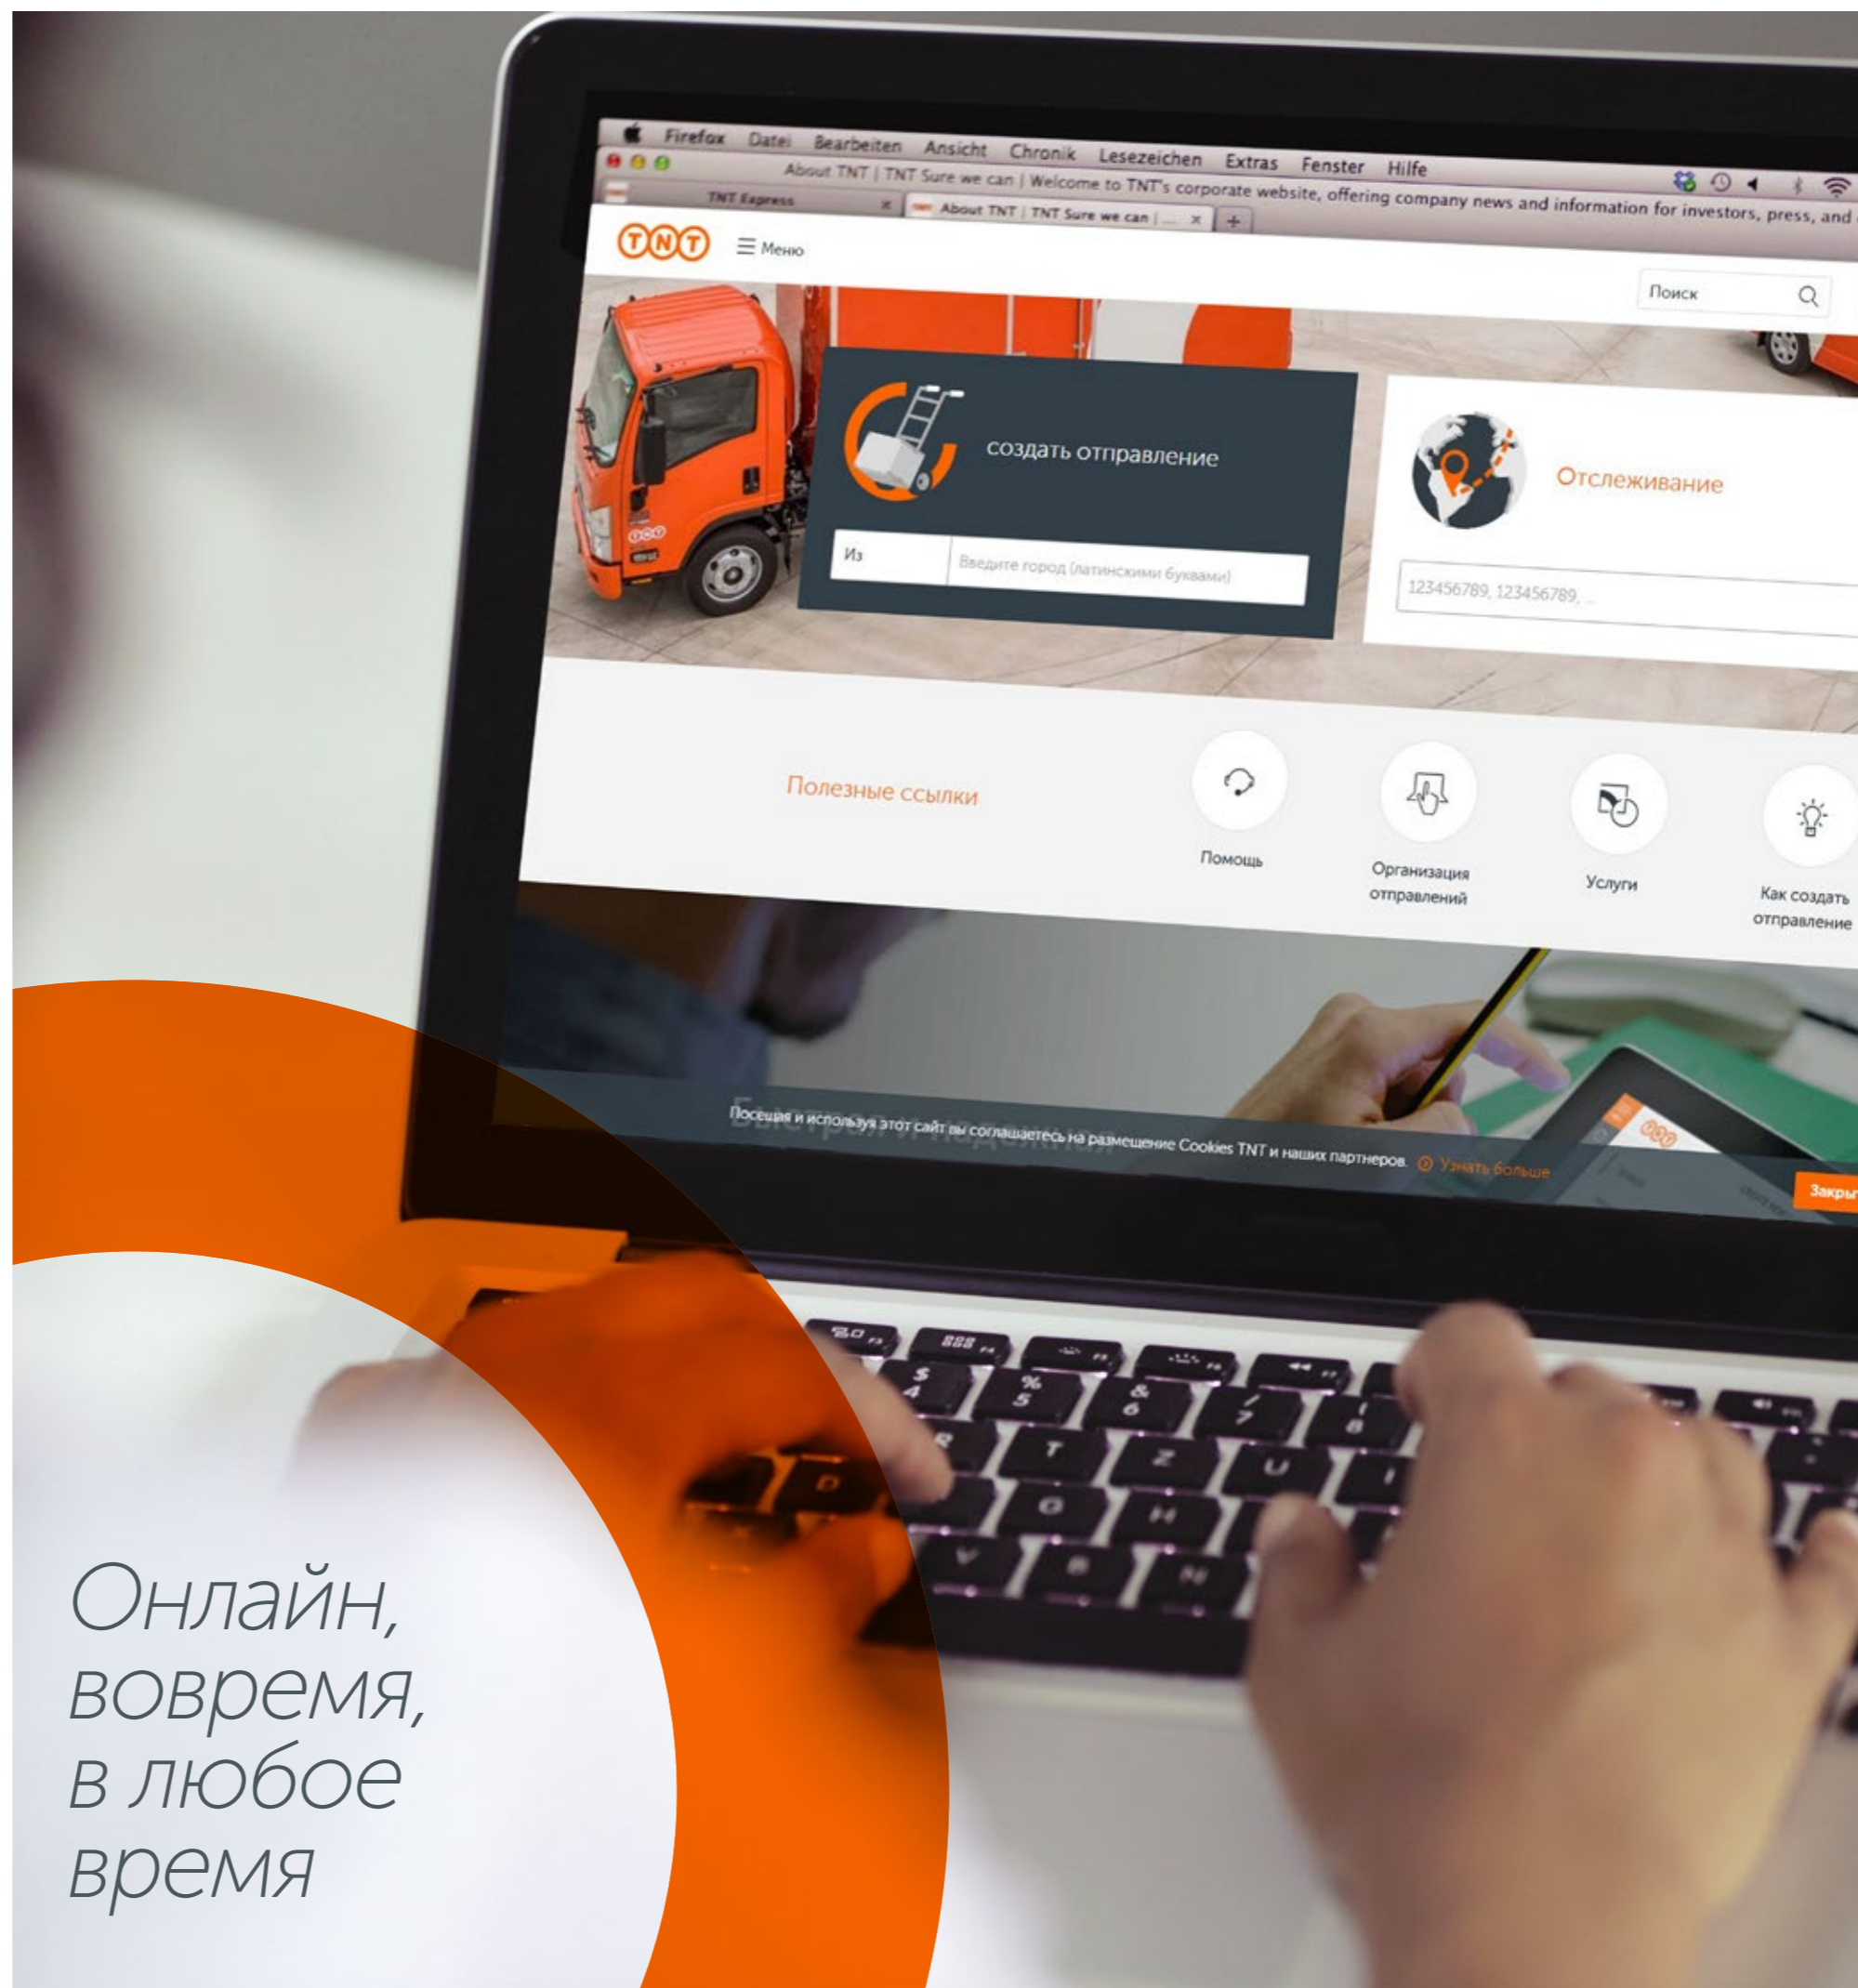

Наши инструменты оптимизируют вашу работу, экономя время на оформление бумажных документов и исключая возможность ошибок.

Вся информация всегда под рукой, а создание и отслеживание отправок возможно с помощью нескольких щелчков мышкой. Все наши инструменты интуитивно понятны и удобны, поэтому ими легко пользоваться даже без подготовки.

WWW.TNT.RU

Создавайте отправления на нашем сайте без необходимости предварительной регистрации. Получите информацию о стоимости и сроках доставки, оформите отправление, а затем отслеживайте его прямо на сайте. Сохраните ваше время, используя этот простой электронный инструмент.

EXPRESS CONNECT

Если вы управляете своим бизнесом онлайн, воспользуйтесь целым рядом решений по интеграции электронных сервисов TNT с вашим веб-сайтом и другими приложениями.

EXPRESS MANAGER

Программа Express Manager обладает расширенными функциями и возможностями хранения больших объемов данных. Она позволяет с легкостью управлять большим количеством отправок.

myTNT

Если вы оформляете отправления регулярно, это — самый быстрый и простой способ. Вы получите доступ к собственному защищенному кабинету myTNT на сайте www.tnt.ru, где вы сможете создавать отправления, хранить адресную книгу и многое другое.

EXPRESS SHIPPER

Это простое в использовании приложение устанавливается на ваш компьютер и обеспечивает вам доступ ко всем функциям в любое время.

Онлайн,
вовремя,
в любое
время